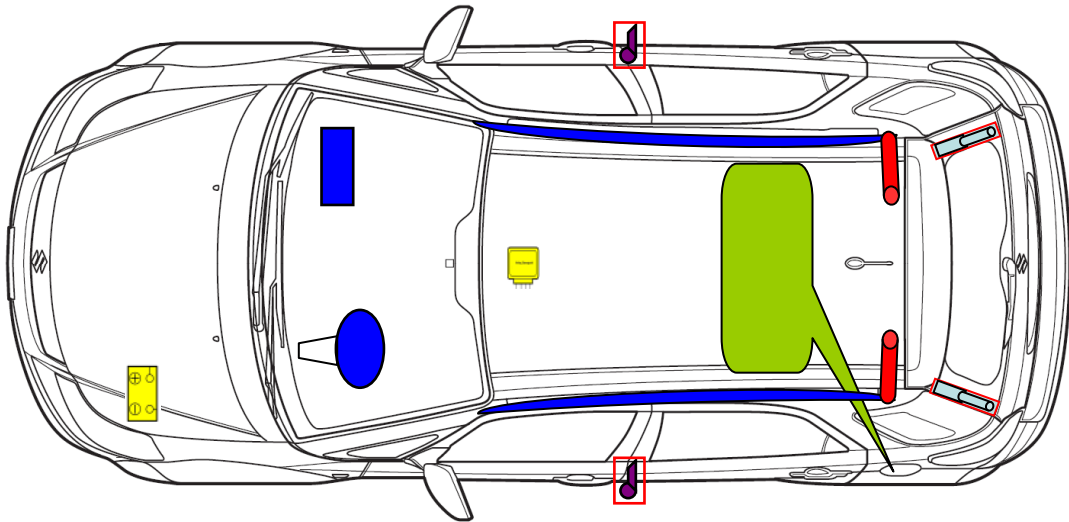

Suzuki SX4
Typ: RW (alle Motoren)
Baujahr: ab 2006
5 türlich