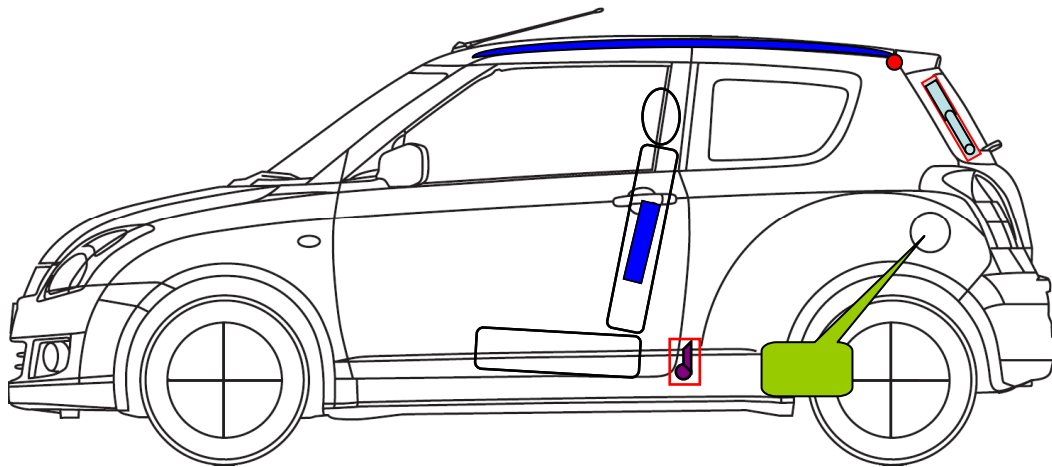

Suzuki Swift
Typ: RS (alle Motoren)
Baujahr: ab 2005
3 türlich