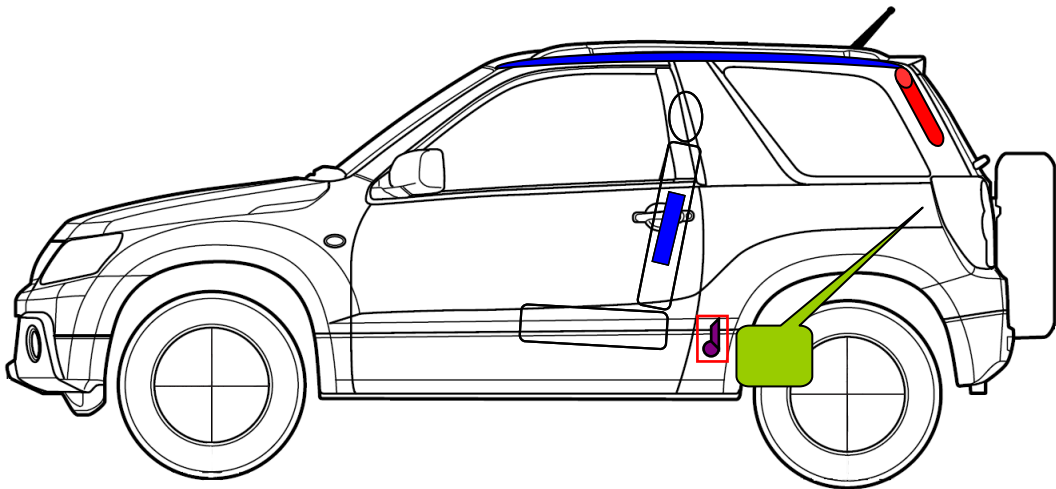

Stand 08/2009

Suzuki Alto
 Typ: AMF 310
 Baujahr: ab 2009

	Airbag		Airbag-Steuergerät		Gasgenerator
	Gurtstraffer		Kraftstofftank		
	Batterie		Gasdruckdämpfer		

Weitere Informationen zu den Rückhalte-Systemen finden Sie im Suzuki-Rettungsleitfaden.

Stand 08/2009

Suzuki Grand Vitara
 Typ: JB (alle Motoren)
 Baujahr: ab 2005
 3 türlich

	Airbag		Airbag-Steuergerät		Gasgenerator
	Gurtstraffer		Kraftstofftank		
	Batterie		Gasdruckdämpfer		

Weitere Informationen zu den Rückhalte-Systemen finden Sie im Suzuki-Rettungsleitfaden.