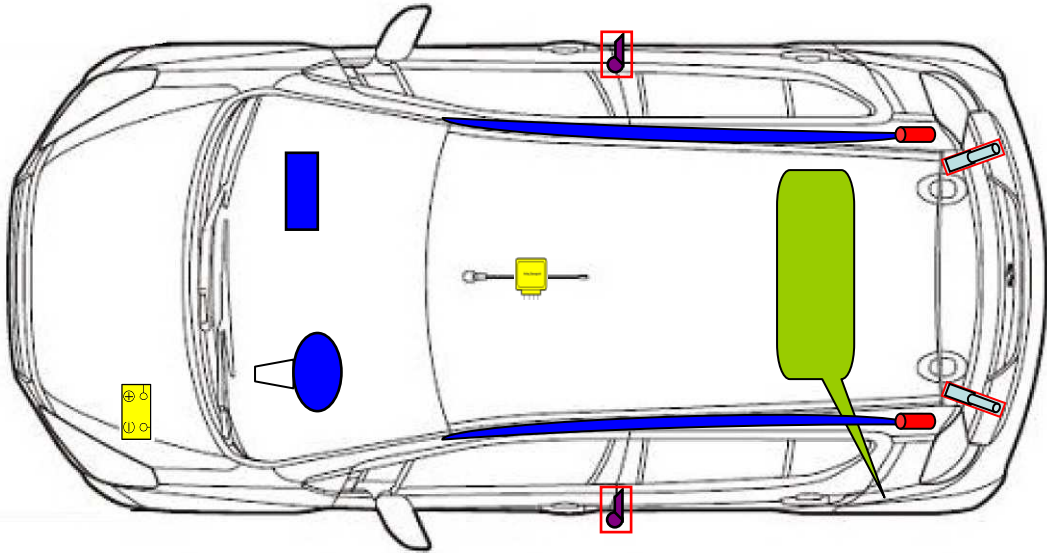

Airbag		Airbag-Steuergerät		Gasgenerator
	Gurtstraffer		Kraftstofftank		
	Batterie		Gasdruckdämpfer		

Weitere Informationen zu den Rückhalte-Systemen finden Sie im Suzuki-Rettungsleitfaden.

Stand 08/2009