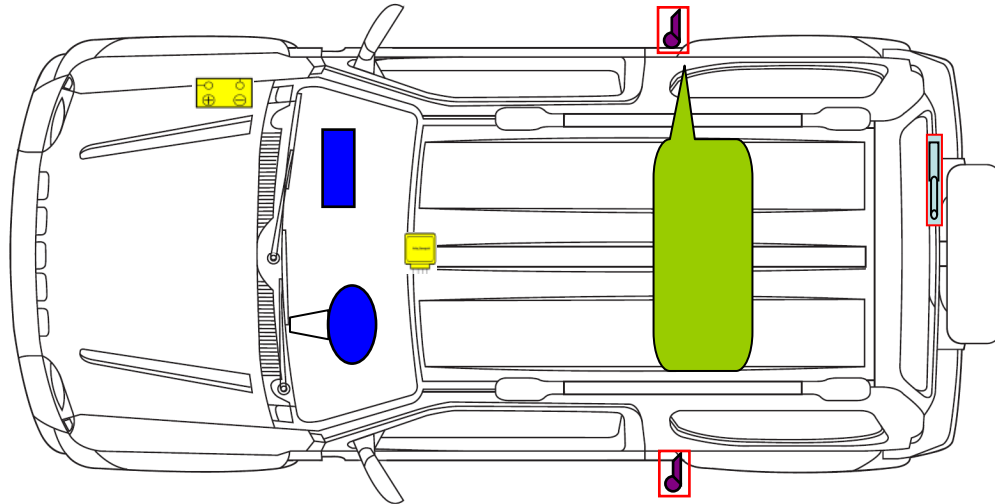

Suzuki Jimny
Typ: SN (alle Motoren)
Baujahr: ab 1998
3 türlich