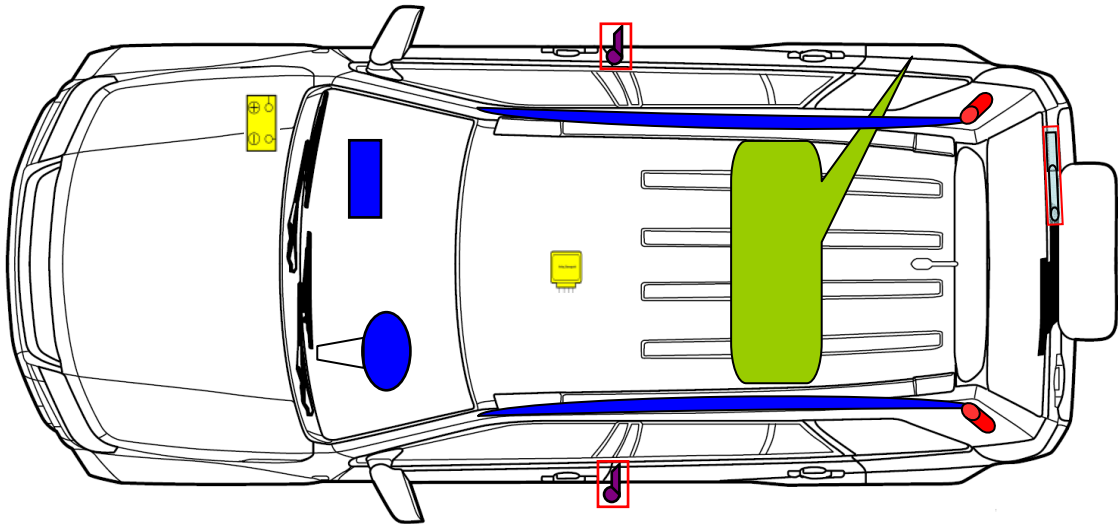

Suzuki Grand Vitara
Typ: JB (alle Motoren)
Baujahr: ab 2005
5 türig