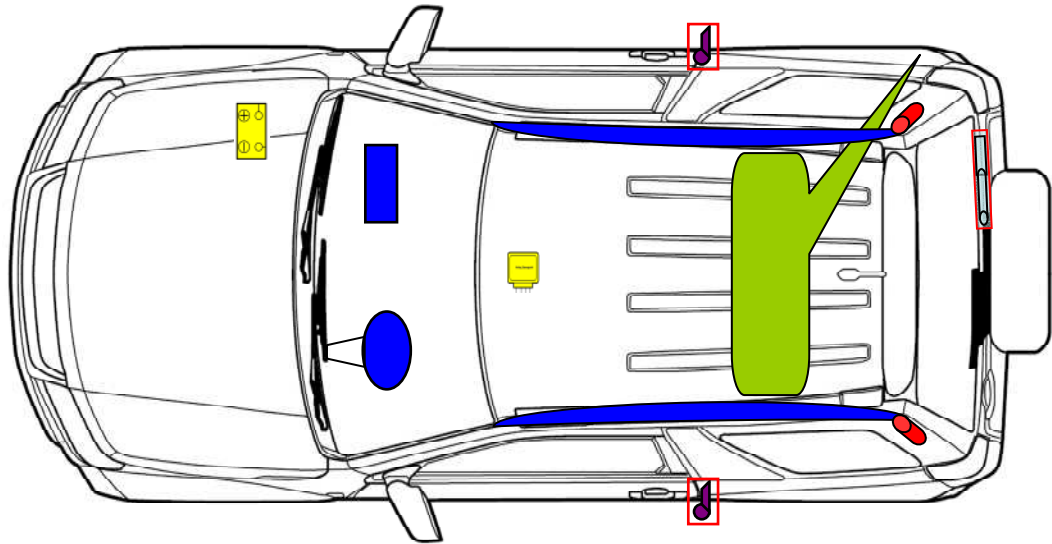

Suzuki Grand Vitara
Typ: JB (alle Motoren)
Baujahr: ab 2005
3 türlich