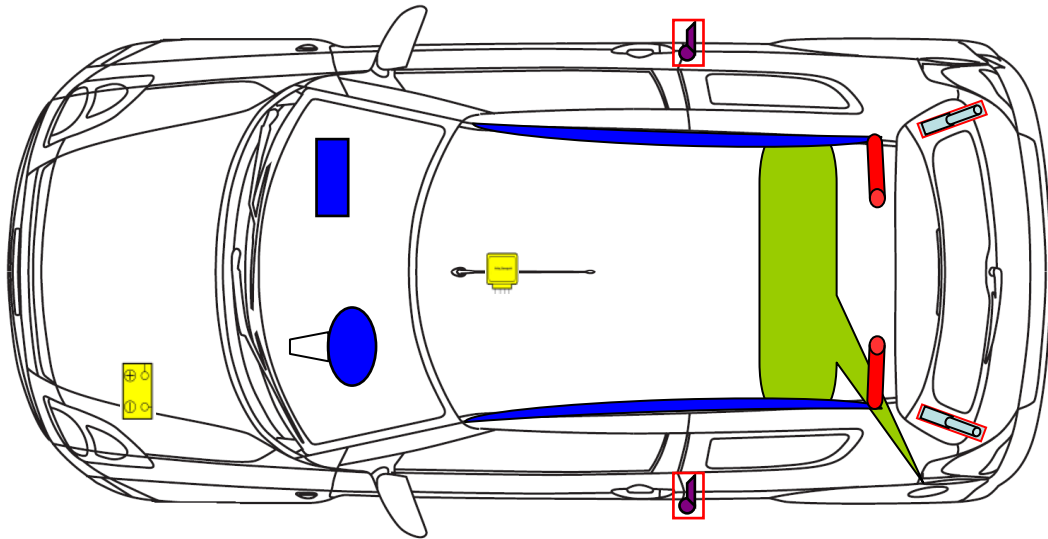

Suzuki Swift
Typ: RS (alle Motoren)
Baujahr: ab 2005
3 türlich