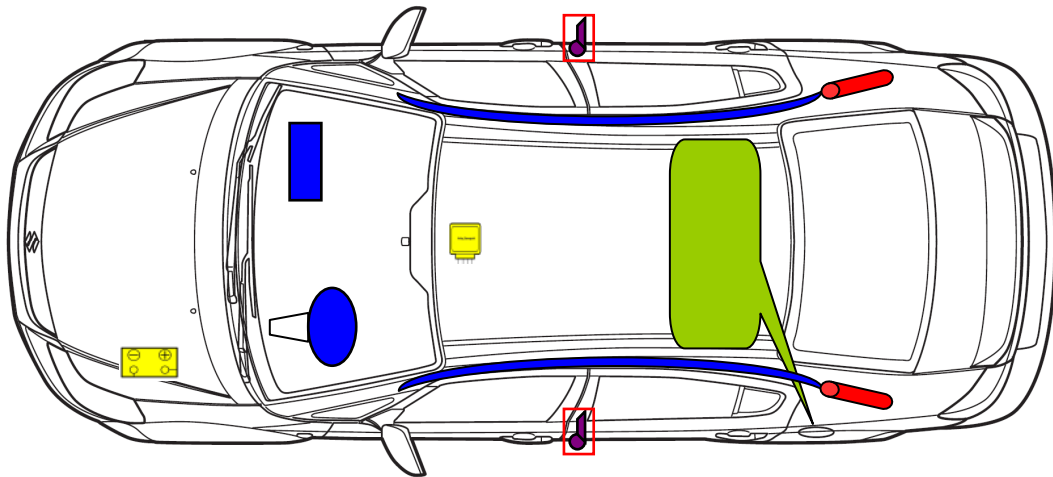

Suzuki SX4 Limousine
 Typ: RW
 Baujahr: ab 2008
 4 türig

	Airbag		Airbag-Steuergerät		Gasgenerator
	Gurtstraffer		Kraftstofftank		
	Batterie		Gasdruckdämpfer		

Weitere Informationen zu den Rückhalte-Systemen finden Sie im Suzuki-Rettungsleitfaden.