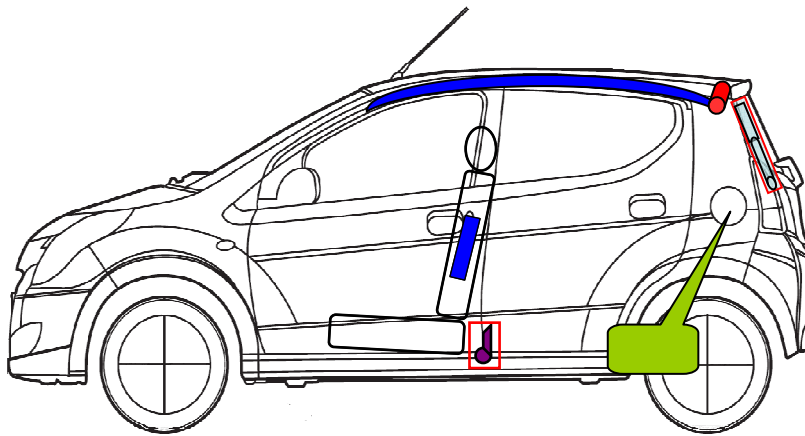

Suzuki SX4 Limousine
 Typ: RW
 Baujahr: ab 2008
 4 türig

	Airbag		Airbag-Steuergerät		Gasgenerator
	Gurtstraffer		Kraftstofftank		
	Batterie		Gasdruckdämpfer		

Weitere Informationen zu den Rückhalte-Systemen finden Sie im Suzuki-Rettungsleitfaden.

Stand 08/2009

Suzuki Alto
 Typ: AMF 310
 Baujahr: ab 2009

	Airbag		Airbag-Steuergerät		Gasgenerator
	Gurtstraffer		Kraftstofftank		
	Batterie		Gasdruckdämpfer		

Weitere Informationen zu den Rückhalte-Systemen finden Sie im Suzuki-Rettungsleitfaden.

Stand 08/2009

Suzuki Grand Vitara
 Typ: JB (alle Motoren)
 Baujahr: ab 2005
 3 türlich

	Airbag		Airbag-Steuergerät		Gasgenerator
	Gurtstraffer		Kraftstofftank		
	Batterie		Gasdruckdämpfer		

Weitere Informationen zu den Rückhalte-Systemen finden Sie im Suzuki-Rettungsleitfaden.