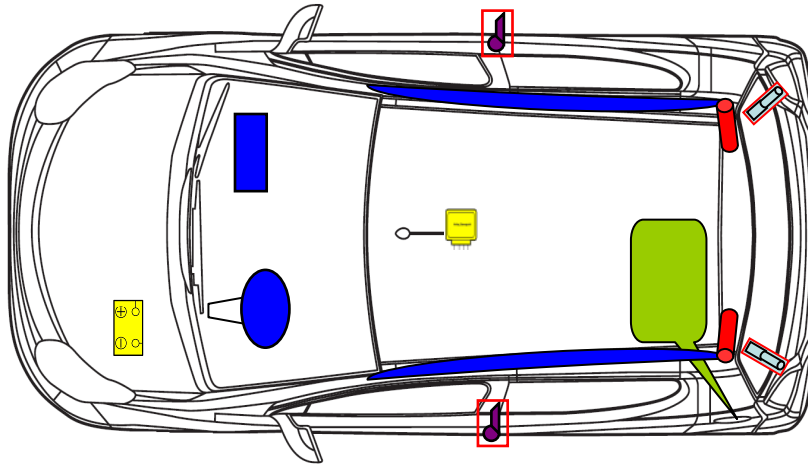

Airbag		Airbag-Steuergerät		Gasgenerator
	Gurtstraffer		Kraftstofftank		
	Batterie		Gasdruckdämpfer		

Weitere Informationen zu den Rückhalte-Systemen finden Sie im Suzuki-Rettungsleitfaden.

Stand 08/2009