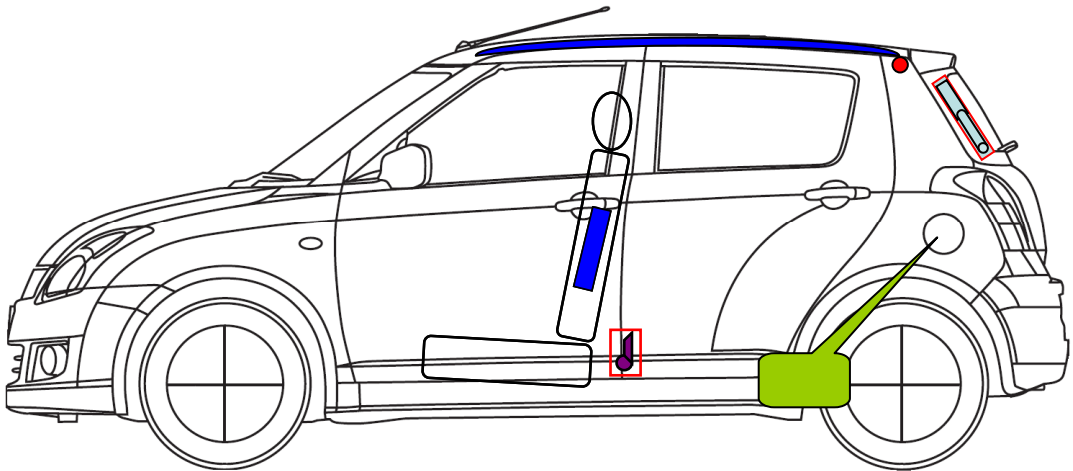

Suzuki Swift
Typ: RS (alle Motoren)
Baujahr: ab 2006
5 türlich