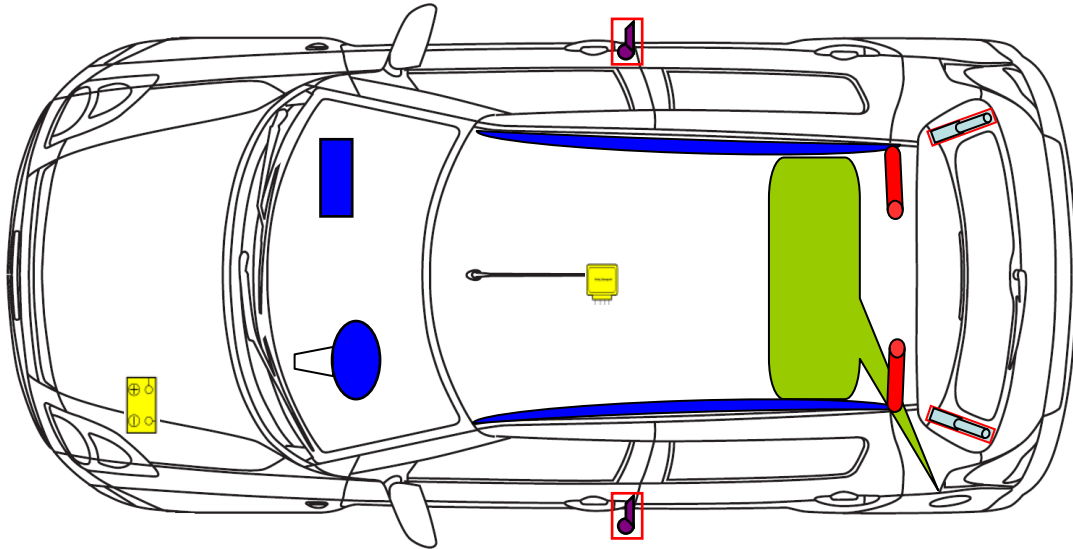

Suzuki Swift
Typ: RS (alle Motoren)
Baujahr: ab 2006
5 türlich