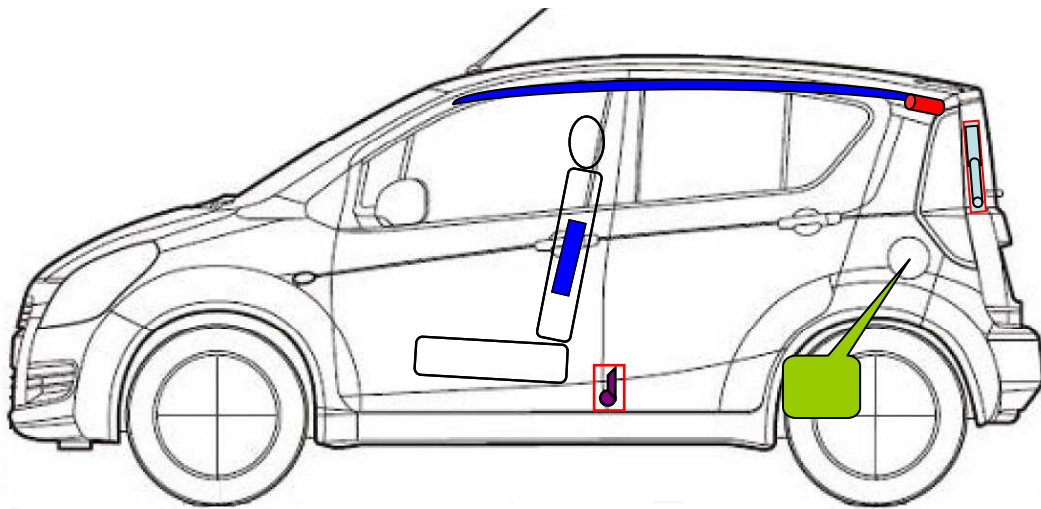

Airbag		Airbag-Steuergerät		Gasgenerator
	Gurtstraffer		Kraftstofftank		
	Batterie		Gasdruckdämpfer		

Weitere Informationen zu den Rückhalte-Systemen finden Sie im Suzuki-Rettungsleitfaden.

Stand 08/2009